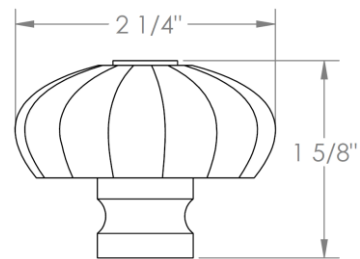

180-0.11-__
Tank Lever
Front, Side or Angle mount

HANDLE TRIM OPTIONS

AA - VENICE
BB - GENOA

CC - POMPEI
DD - NAPLES

SWU - FLORENCE

T - TUSCANY

U - BOLOGNA