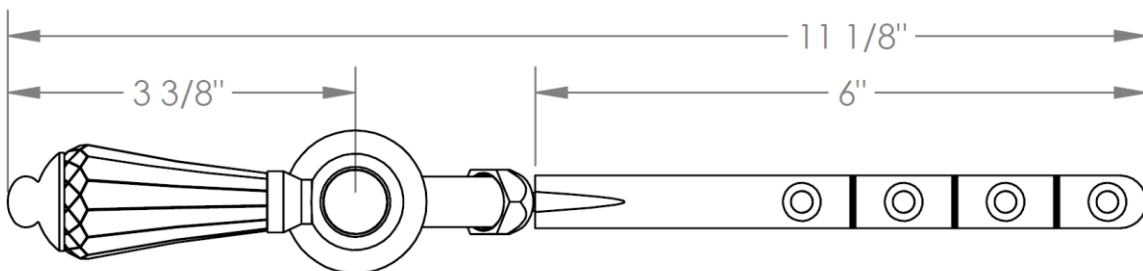

180-0.11-__
Tank Lever
Front, Side or Angle mount

HANDLE TRIM OPTIONS

AA - VENICE
BB - GENOA

CC - POMPEI
DD - NAPLES

SWU - FLORENCE

T - TUSCANY

U - BOLOGNA