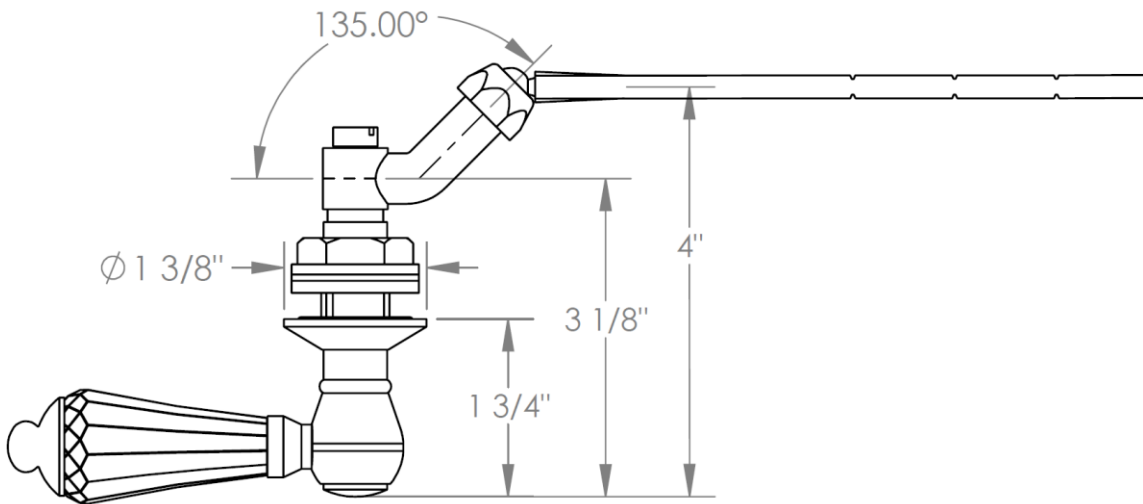

180-0.11-__
Tank Lever
Front, Side or Angle mount

HANDLE TRIM OPTIONS

AA - VENICE
BB - GENOA

CC - POMPEI
DD - NAPLES

SWU - FLORENCE

T - TUSCANY

U - BOLOGNA