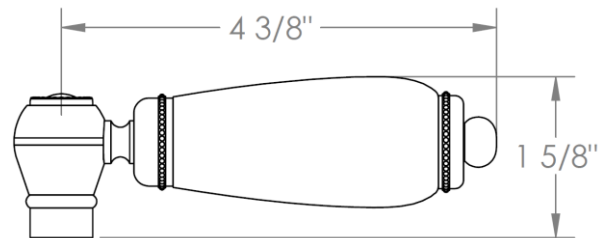

180-0.11-__
Tank Lever
Front, Side or Angle mount

HANDLE TRIM OPTIONS

AA - VENICE
BB - GENOA

CC - POMPEI
DD - NAPLES

SWU - FLORENCE

T - TUSCANY

U - BOLOGNA