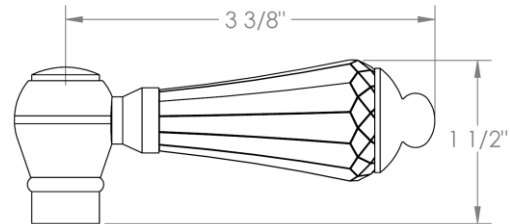

180-0.11-__
Tank Lever
Front, Side or Angle mount

HANDLE TRIM OPTIONS

AA - VENICE
BB - GENOA

CC - POMPEI
DD - NAPLES

SWU - FLORENCE

T - TUSCANY

U - BOLOGNA