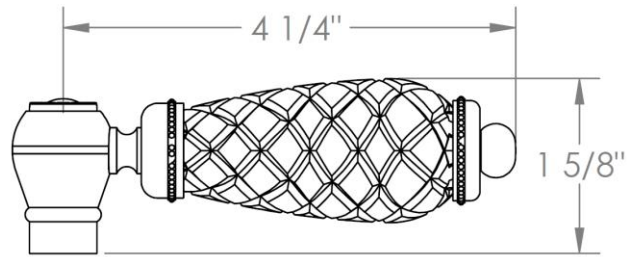

180-0.11-__
Tank Lever
Front, Side or Angle mount

HANDLE TRIM OPTIONS

AA - VENICE
BB - GENOA

CC - POMPEI
DD - NAPLES

SWU - FLORENCE

T - TUSCANY

U - BOLOGNA