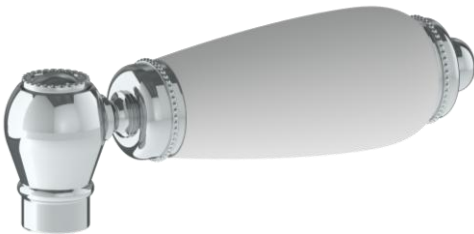

180-0.11-__
Tank Lever
Front, Side or Angle mount

HANDLE TRIM OPTIONS

AA - VENICE
BB - GENOA

CC - POMPEI
DD - NAPLES

SWU - FLORENCE

T - TUSCANY

U - BOLOGNA