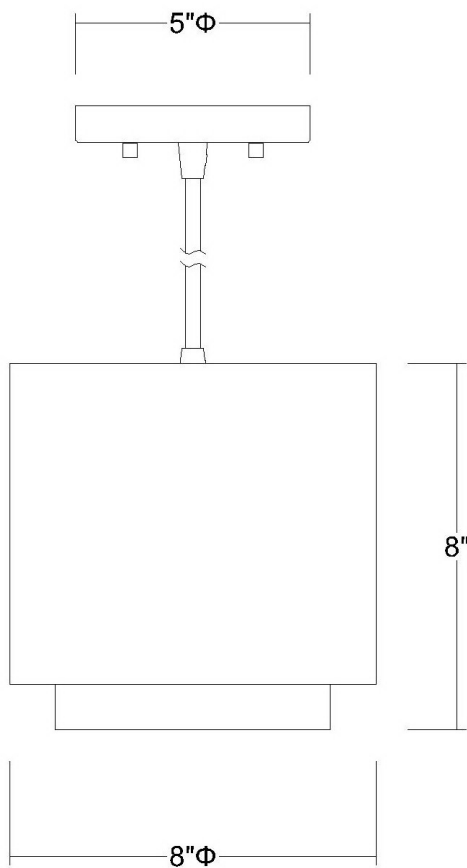

# BP7156 BRELLA MINI PENDANT

|                          |                                 |
|--------------------------|---------------------------------|
| <b>Description:</b>      | Brella mini pendant             |
| <b>Finish:</b>           | Metallic silver                 |
| <b>Dimensions:</b>       | 8" dia. x 8" H                  |
| <b>Bulbs:</b>            | 1 x 75W                         |
| <b>Socket:</b>           | 120V E26 base                   |
| <b>Shade:</b>            | Sheer snow/shantung<br>two tier |
| <b>Installed Weight:</b> | 2 lbs                           |
| <b>Certification:</b>    | c UL                            |

|                           |                  |
|---------------------------|------------------|
| <b>Material:</b>          | Fabric and steel |
| <b>Glass:</b>             | NA               |
| <b>Canopy Dimensions:</b> | 5" dia.          |
| <b>Mounting Holes:</b>    | 2.75" apart      |
| <b>Switch:</b>            | NA               |
| <b>Cord:</b>              | Silver, 12'      |
| <b>Dimmable:</b>          | Yes              |