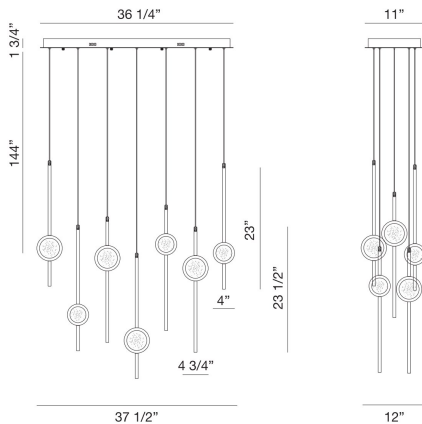

BARLETTA, 12 LT LED CHANDELIER

PRODUCT DETAILS

No. / Non.	:	39466-013
Product Color / Couleur du produit	:	BLACK ANODIZED ALUMINUM
Product Material / Matériau du produit	:	ALUMINUM
Shade / Accent Colour / Ombre / Couleur d'accent	:	BLACK
Shade / Accent Material / Ombre / Matériel d'accent	:	ALUMINUM
Length / Longueur	:	37.5"
Width / Largeur	:	12"
Height / La taille	:	23.5"
Weight / Poids	:	49lbs

LIGHT SOURCE DETAILS

Number of Bulbs	:	0 / 0
Light Source	:	/ LED
Light Source Type / Type de source lumineuse	:	/ INTEGRATED LED
Input Voltage / Tension d'entrée	:	/ 120V
Bulb Voltage / Tension de l'ampoule	:	120V
Socket Type / Type de prise	:	/ LED
Wattage	:	/ W
Total Wattage / Puissance totale	:	68W
Total Lumen / Lumen total	:	2750lm
Kelvin / Kelvin	:	3500K
CRI / CRI	:	90
Bulb Included	:	Yes / Yes
Dimmable / Dimmable	:	No / Yes

Options Available

ITEM NO.	FINISH	SHADE
39466-013	BLACK ANODIZED ALUMINUM	BLACK
39466-020	BRASS ANODIZED ALUMINUM	BRASS
39466-037	BLACK ANODIZED ALUMINUM	BRASS

TECHNICAL DETAILS

Hanging Support Type / Type de support suspendu	:	WIRE
Hanging Support Length / Longueur de support suspendu	:	144"
Canopy / Backplate Length / Canopée / Longueur Backplate	:	36.25"
Canopy / Backplate Height / Canopée / Hauteur Backplate	:	1.75"
Canopy / Backplate Width / Canopée / Largeur Backplate	:	11"