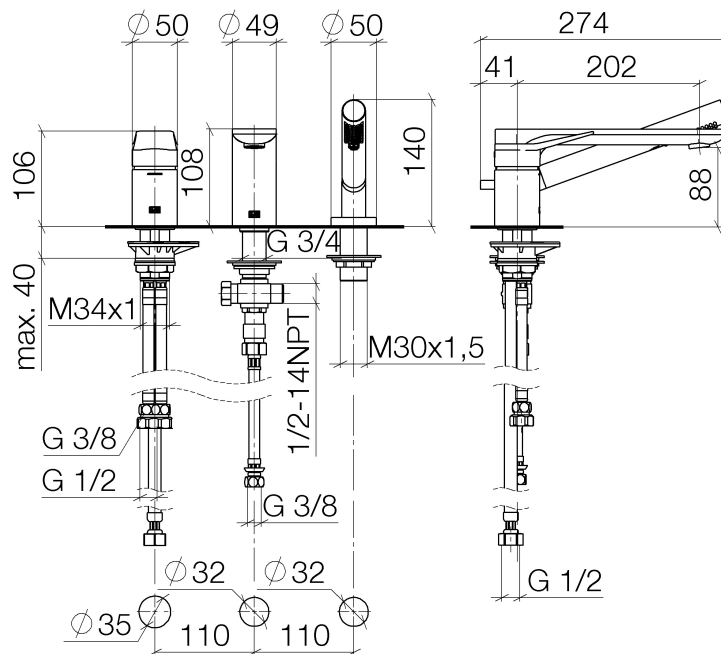

Lissé Wannen-Dreilochbatterie 200mm

Artikelnummer: 27412845

Lissé Wannen-Dreilochbatterie 200mm

Artikelnummer: 27412845

Explosionszeichnung

Lissé Wannen-Dreilochbatterie 200mm

Artikelnummer: 27412845

Bestellmenge

Nr.	Artikelnummer	Benennung	Verbaumenge
1	29300845ff	Anschluss	1
2	13512845ff	Auslauf	1
3	27702979ff	Brausegarnitur	1
4	0924031681090	Nippel	1
5	1250297090	Schlauch	1

Lissé Wannen-Dreilochbatterie 200mm

Artikelnummer: 27412845

Durchflussdiagramm