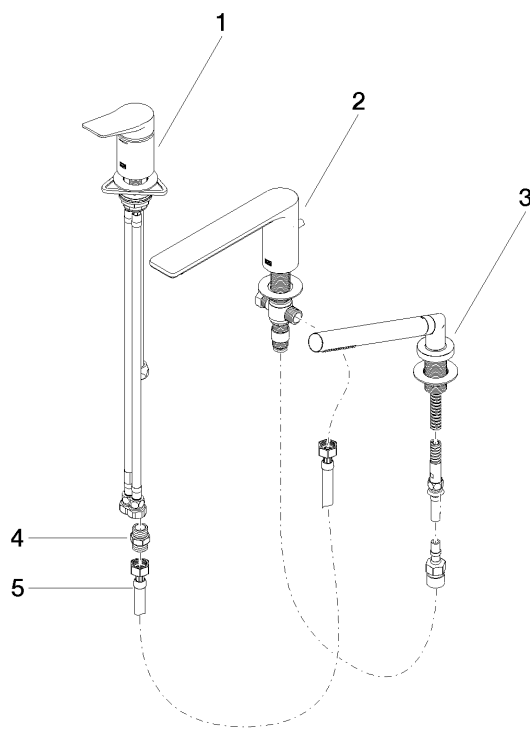

Lissé Wannen-Dreilochbatterie 200mm

Artikelnummer: 27412845

Lissé Wannen-Dreilochbatterie 200mm

Artikelnummer: 27412845

Explosionszeichnung

Lissé Wannen-Dreilochbatterie 200mm

Artikelnummer: 27412845

Bestellmenge

Nr.	Artikelnummer	Benennung	Verbaumenge
1	29300845ff	Anschluss	1
2	13512845ff	Auslauf	1
3	27702979ff	Brausegarnitur	1
4	0924031681090	Nippel	1
5	1250297090	Schlauch	1

Lissé Wannen-Dreilochbatterie 200mm

Artikelnummer: 27412845

Durchflussdiagramm